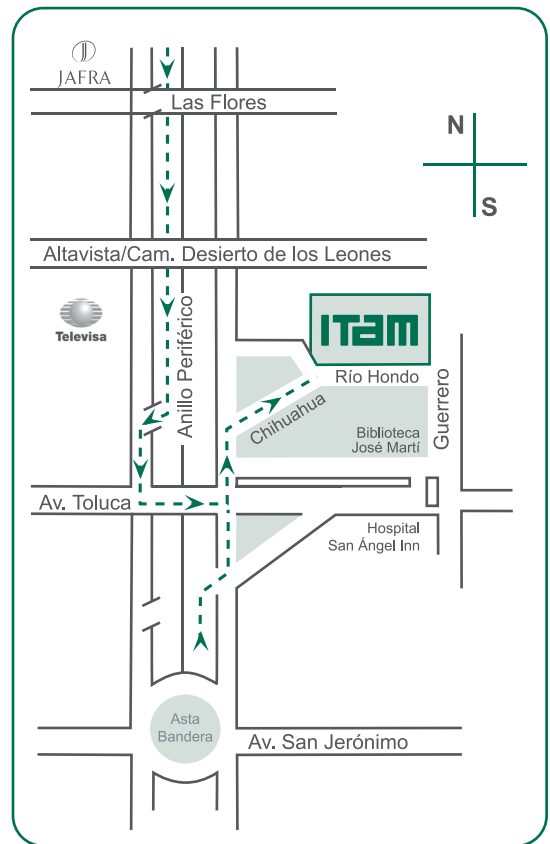

Ponte en contacto con nuestra Directora

Dra. Ana Lidia Franzoni Velázquez

(55) 5628 4000 ext. 3602 / analidia@itam.mx

www.ingcomputacion.itam.mx

Asistencia Preuniversitaria

Río Hondo No. 1, Col. Progreso Tizapán,
C.P. 01080, México D.F.

Tel.: (55) 5628 4028
01 800 000 ITAM

informes@itam.mx

www.quieroseritam.com.mx